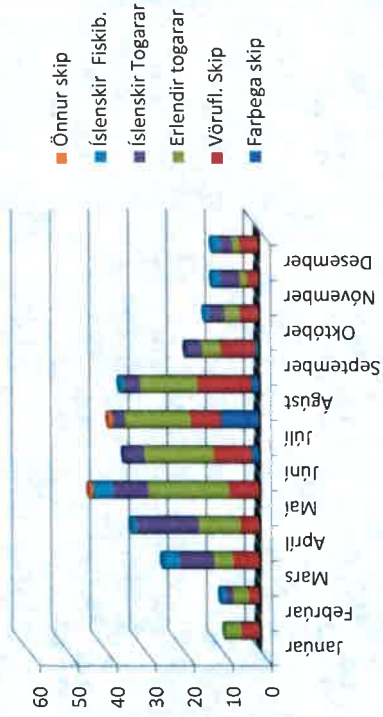

Skipakomur til Hafnarfjarðar 2017