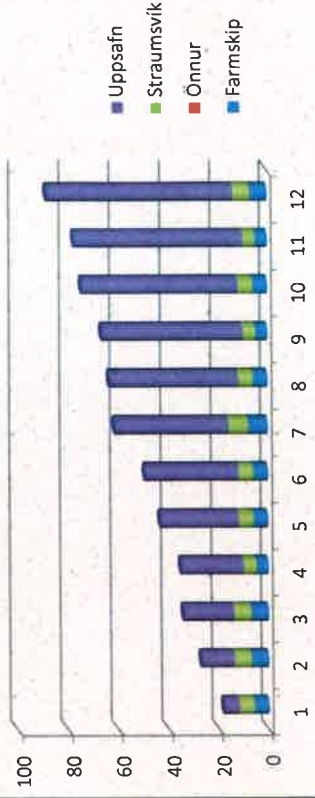

Vörumagn losað í Hafnarfjarðarhöfn

2018	Oliuvörur / asfalt	Jarðefni	Salt	Bygginga vara	Brotta málmar	Sjavar afurðir	Erl. Tog. frosið	Ísl. Fiskisk frosið	Ísl. Tog. Ferskt	Bátar feskt	Um-skipti	Annað	Samtals	Upp-safnað
Janúar	5.065	6.000	7.603				196	511			315		14.625	14.625
Febrúar	2.550	6.003	7.568				949	233	260		389		20.207	34.832
Mars	3.258	15.100	4.805	1.515			3.409	1.013					12.037	46.869
Apríl	2.869	9.150					975	851	1.122				22.821	69.690
Máí	3.753	18.211					3.325	746	1.001		73	4.773	21.937	91.627
Júní	5.010	31.947					1.372	323	139				25.717	117.344
Júlí	3.444	12.543		2.446			8.558	1.177					51.469	168.813
Ágúst	2.838	8.900	4.494				9.242	1.239	68		8	1.493	29.331	198.144
September	3.852	10.300	1.994	1.875			1.080	354	68				16.245	214.389
Oktober	1.626	124.354	32.368	6.029			1.334	556					18.036	232.425
Desember				193			162	339	109				3.339	235.764
Samtals	36.329	124.354	32.368	6.029	23.181	12.016	31.449	7.601	2.767	785	10.516	0	252.198	252.198

	Hafnarfjörður					Straumsvík			Alls		
	Farþega skip	Vörufli. Skip	Erlendir togarar	Íslenskir Togarar	Íslenskir Fiskib. skip	Önnur skip	Samtals Uppsafn.	Farmskip	Önnur Straumsvík	Uppsafn	Alls uppsafn
2017											
Janúar		5	4				9	7	7	7	16
Febrúar		3	4	2	1		10	5	5	12	15
Mars		7	5	9	4		25	7	7	19	32
Apríl		5	11	16	1		33	6	6	25	39
Mai		8	21	9	5	1	44	5	5	30	49
Júní	2	10	18	5			35	6	6	36	41
Júlí	10	8	17	3		1	39	6	6	42	45
Ágúst	2	14	15	4	1		36	5	5	47	41
September	1	9	5	4			19	6	6	53	25
Október		5	4	4	1		14	7	7	60	21
Nóvember		3	2	5	2		12	4	4	64	16
Desember		5	2	3	2	2	12	5	5	69	17
Samtals	15	82	108	64	17	2	288	69	0	69	357

Skipakomur til Hafnarfjarðar 2017

Skipakomur til Hafnarfjarðar 2018

Skipakomur til Straumsvíkur 2017

Skipakomur til Straumsvíkur 2018

Samtals skipakomur 2018

Samtals skipakomur 2017