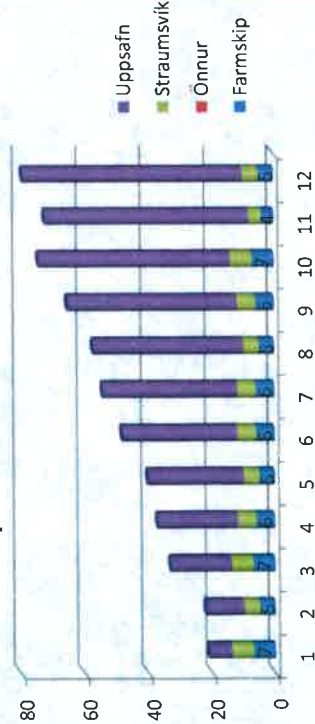

Skipakomur til Straumsvíkur 2017