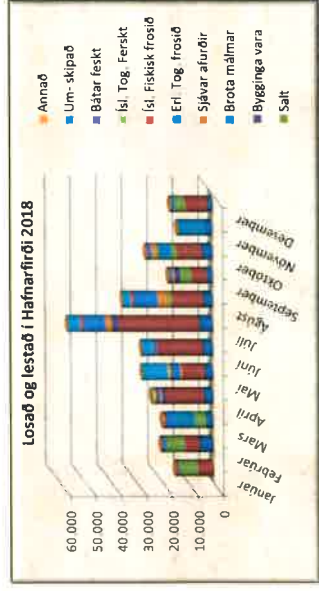

Vörumagn losað og lestað í Hafnarfjarðarhöfn

2018	Oliuvörur/ asfalt	Jarðefni	Salt	Bygginga vara	Brotta málmar	Sjavar afurðir	Erl. Tog. frosið	Ísl. Fiskisk frosið	Ísl. Tog. Ferskt	Bátar feskt	Um-skipti	Annað	Samtals	Upp-safnað
Janúar	5.065	6.000	7.603	0	0	0	196	511	0	0	315	0	14.625	14.625
Febrúar	2.550	6.003	7.568	0	0	0	949	233	260	0	389	0	20.207	34.832
Mars	3.258	15.100	4.805	0	7.609	0	3.409	1.013	260	0	0	0	19.646	54.478
Apríl	2.869	9.150		1.515	0	831	975	851	1.122	0	0	0	23.652	78.130
Máí	3.753	18.211		0	0	736	3.325	746	1.001	73	9.546	0	27.446	105.576
Júní	5.010	31.947		0	0	0	1.372	323	139	0	3.838	0	27.636	133.212
Júlí	3.444	12.543		0	0	0	8.558	1.177	0	0	4.662	0	56.417	189.629
Ágúst	2.838	8.900	4.494	2.446	0	0	9.242	1.233	68	8	2.986	0	35.104	224.733
September	3.852	10.300	1.994	1.875	0	0	1.080	354	68	0	0	0	17.193	241.926
Oktober	1.626	124.354	32.368	6.029	0	0	1.334	556	0	0	0	0	25.888	267.814
Desember				193	0	0	162	339	109	0	0	0	13.663	281.477
Samtals	36.329	124.354	32.368	6.029	23.181	12.016	31.449	7.601	2.767	785	21.032	0	297.911	297.911