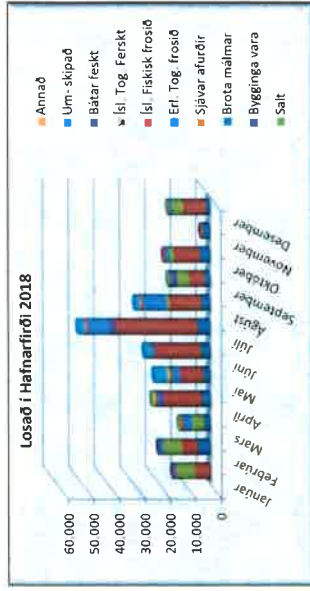

Vörumagn lestað í Hafnarfjarðarhöfn

2018	Oliuvörur / asfalt	Jarðefni	Salt	Framkv. vörur	Brotamál	Sjavaraf.	Umskipti	Samtals	Uppsafnað
Janúar	5.065	6.000	7.603					0	0
Febrúar	2.550	6.003	7.568					0	0
Mars	3.258	15.100	4.805	7.609			7.609	831	7.609
Apríl	2.869	9.150			831			831	8.440
Máí	3.753	18.211			736		4.773	5.509	13.949
Júní	5.010	31.947			2.617		1.919	1.919	15.868
Júlí	3.444	12.543			4.280		2.331	4.948	20.816
Ágúst	2.838	8.900	4.494		948		1.493	5.773	26.589
September	3.852	10.300	1.994		2.604			7.852	35.389
Oktober	1.626	124.354	32.368		10.324			10.324	45.713
Desember									
Samtals	36.329	124.354	32.368	6.029	23.181	12.016	0	10.516	45.713

Vörumagn losað í Hafnarfjarðarhöfn

2018	Oliuvörur / asfalt	Jarðefni	Salt	Bygginga vara	Brotta málmar	Sjavar afurðir	Erl. Tog. frosið	Ísl. Fiskisk frosið	Ísl. Tog. Ferskt	Bátar feskt	Um-skipti	Annað	Samtals	Upp-safnað
Janúar	5.065	6.000	7.603				196	511			315		14.625	14.625
Febrúar	2.550	6.003	7.568				949	233	260		389		20.207	34.832
Mars	3.258	15.100	4.805	1.515			3.409	1.013					12.037	46.869
Apríl	2.869	9.150					975	851	1.122				22.821	69.690
Máí	3.753	18.211					3.325	746	1.001		73	4.773	21.937	91.627
Júní	5.010	31.947					1.372	323	139				25.717	117.344
Júlí	3.444	12.543		2.446			8.558	1.177					51.469	168.813
Ágúst	2.838	8.900	4.494				9.242	1.239	68		8	1.493	29.331	198.144
September	3.852	10.300	1.994	1.875			1.080	354	68				16.245	214.389
Oktober	1.626	124.354	32.368	6.029			1.334	556					18.036	232.425
Desember				193			162	339	109				3.339	235.764
Samtals	36.329	124.354	32.368	6.029	23.181	12.016	31.449	7.601	2.767	785	10.516	0	252.198	252.198