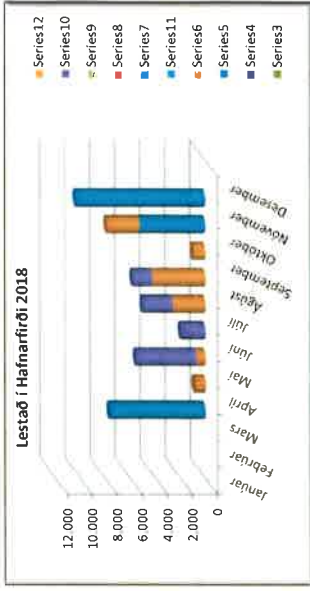

Vörumagn lestað í Hafnarfjarðarhöfn

2018	Oliuvörur / asfalt	Jarðefni	Salt	Framkv. vörur	Brotamál	Sjavaraf.	Umskipti	Samtals	Uppsafnað
Janúar	5.065	6.000	7.603					0	0
Febrúar	2.550	6.003	7.568					0	0
Mars	3.258	15.100	4.805	7.609			7.609	831	7.609
Apríl	2.869	9.150			831			831	8.440
Máí	3.753	18.211			736		4.773	5.509	13.949
Júní	5.010	31.947			2.617		1.919	1.919	15.868
Júlí	3.444	12.543			4.280		2.331	4.948	20.816
Ágúst	2.838	8.900	4.494		948		1.493	5.773	26.589
September	3.852	10.300	1.994		2.604			7.852	35.389
Oktober	1.626	124.354	32.368		10.324			10.324	45.713
Desember									
Samtals	36.329	124.354	32.368	6.029	23.181	12.016	0	10.516	45.713

Vörumagn losað í Hafnarfjarðarhöfn

2018	Oliuvörur / asfalt	Jarðefni	Salt	Bygginga vara	Brotta málmar	Sjavar afurðir	Erl. Tog. frosið	Ísl. Fiskisk frosið	Ísl. Tog. Ferskt	Bátar feskt	Um-skipti	Annað	Samtals	Upp-safnað
Janúar	5.065	6.000	7.603				196	511			315		14.625	14.625
Febrúar	2.550	6.003	7.568				949	233	260		389		20.207	34.832
Mars	3.258	15.100	4.805	1.515			3.409	1.013					12.037	46.869
Apríl	2.869	9.150					975	851	1.122				22.821	69.690
Máí	3.753	18.211					3.325	746	1.001		73	4.773	21.937	91.627
Júní	5.010	31.947					1.372	323	139				25.717	117.344
Júlí	3.444	12.543		2.446			8.558	1.177					51.469	168.813
Ágúst	2.838	8.900	4.494				9.242	1.239	68		8	1.493	29.331	198.144
September	3.852	10.300	1.994	1.875			1.080	354	68				16.245	214.389
Oktober	1.626	124.354	32.368	6.029			1.334	556					18.036	232.425
Desember				193			162	339	109				3.339	235.764
Samtals	36.329	124.354	32.368	6.029	23.181	12.016	31.449	7.601	2.767	785	10.516	0	252.198	252.198