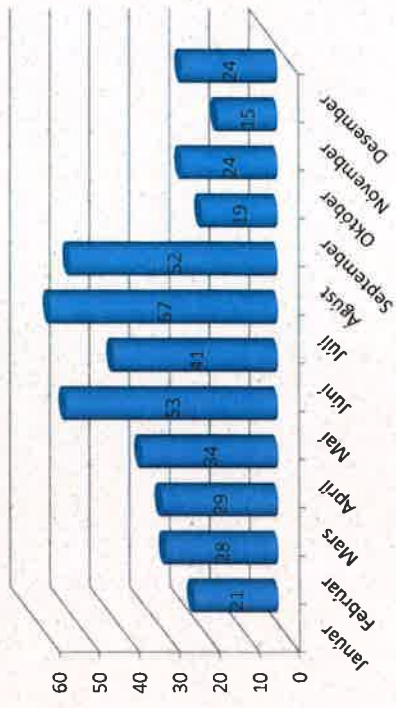

Hafnarfjarðarhöfn

Skipakomur til Hafnarfjarðar og Straumsvíkur 2017 - 2018

	Hafnarfjörður					Straumsvík			Alls		
	Farþega skip	Vörufli. Skip	Erlendir togarar	Íslenskir Togarar	Íslenskir Fiskib. skip	Önnur skip	Samtals Uppsafn.	Farmskip	Önnur Straumsvík	Uppsafn	Alls uppsafn
2018											
Janúar		3	3	3	5	1	15	6	6	6	21
Febrúar		8	5	2	6		21	7	7	13	28
Mars		5	7	7	3		22	7	7	20	29
Apríl		7	10	12			29	5	5	25	34
Mai		8	27	9	3		47	6	6	31	53
Júní	4	7	21	3			35	6	6	37	41
Júlí	6	14	24	5			49	8	8	45	57
Ágúst	5	10	23	6	2		46	6	6	51	52
September		6	4	3	1		14	5	5	56	19
Október		8	4	4	1	1	18	6	6	62	24
Nóvember		4	2	1	3		10	5	5	67	15
Desember		6	4	2	3	2	17	7	7	74	24
Samtals	15	86	134	57	27	4	323	74	0	74	397

	Hafnarfjörður					Straumsvík			Alls		
	Farþega skip	Vörufli. Skip	Erlendir togarar	Íslenskir Togarar	Íslenskir Fiskib. skip	Önnur skip	Samtals Uppsafn.	Farmskip	Önnur Straumsvík	Uppsafn	Alls uppsafn
2017											
Janúar		5	4				9	7	7	7	16
Febrúar		3	4	2	1		10	5	5	12	15
Mars		7	5	9	4		25	7	7	19	32
Apríl		5	11	16	1		33	6	6	25	39
Mai		8	21	9	5	1	44	5	5	30	49
Júní	2	10	18	5			35	6	6	36	41
Júlí	10	8	17	3		1	39	6	6	42	45
Ágúst	2	14	15	4	1		36	5	5	47	41
September	1	9	5	4			19	6	6	53	25
Október		5	4	4	1		14	7	7	60	21
Nóvember		3	2	5	2		12	4	4	64	16
Desember		5	2	3	2	2	12	5	5	69	17
Samtals	15	82	108	64	17	2	288	69	0	69	357

Skipakomur til Hafnarfjarðar 2017

Skipakomur til Hafnarfjarðar 2018

Skipakomur til Straumsvíkur 2017

Skipakomur til Straumsvíkur 2018

Samtals skipakomur 2018

Samtals skipakomur 2017