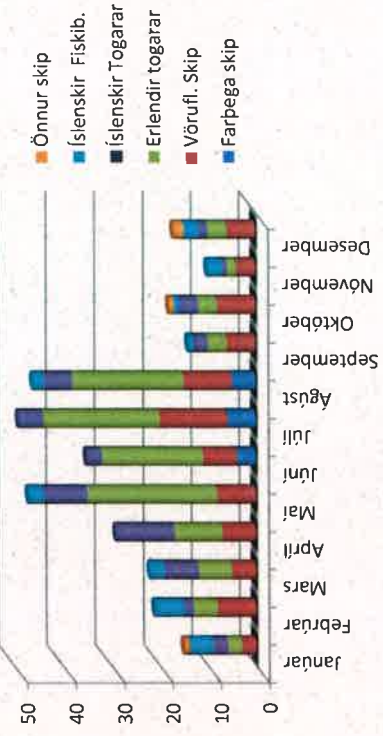

Skipakomur til Hafnarfjarðar 2018