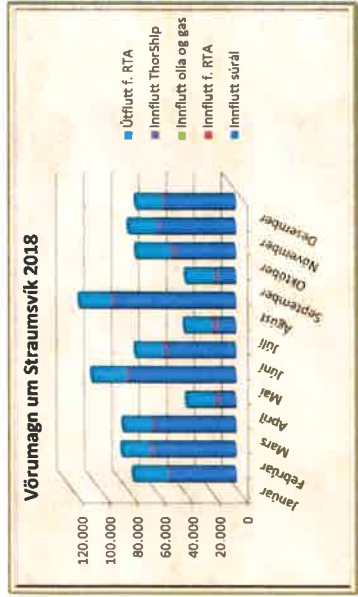

Stráumsvík, inn- og útflutt

2018	Innflutt súrl	Innflutt f. RTA	Innflutt olla og gas		Innflutt ThorShip	Útflutt f.		Samtals	Uppsafnað
			RTA	gas		RTA	UTA		
Janúar	47.578	35	2.275	23.768	73.656	73.656			
Febrúar	59.821	90	495	2.417	19.090	81.913	155.569		
Mars	58.964	72		2.821	19.211	81.068	236.637		
Apríl	11.493	46	522	3.859	19.264	35.164	271.801		
Mai	76.591	44		2.859	24.308	103.802	375.603		
Júní	49.576	257		3.451	18.753	72.037	447.640		
Júlí	12.871	251	500	4.209	18.525	36.356	483.996		
Ágúst	87.960	105		2.511	22.126	112.702	596.698		
September	12.788	46	422	2.980	19.442	35.658	632.356		
Oktober	43.148	128		3.840	24.425	71.541	703.897		
November	54.020	19		2.993	20.015	77.047	780.944		
Desember	50.716	53		2.550	18.449	71.768	852.712		
SAMTALS	565.506	1.146	1.939	36.745	247.376	852.712